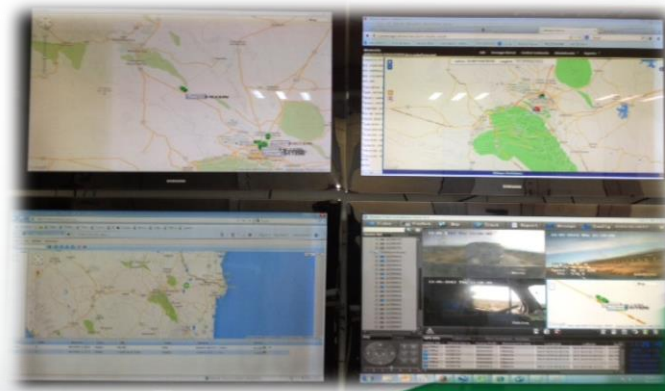

MONITOREO EN LINEA CON VIDEO EN TIEMPO REAL