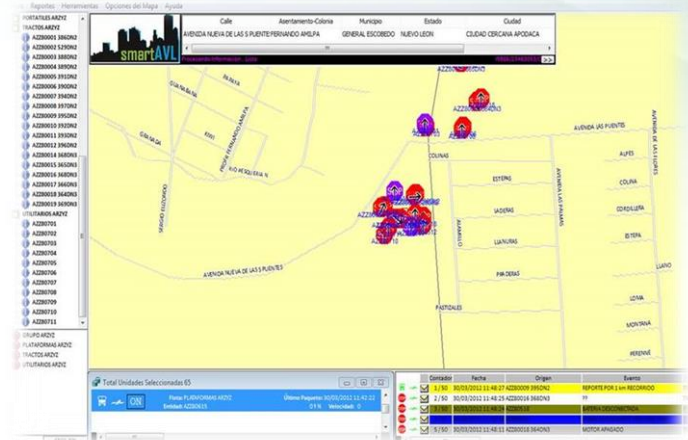

# NUESTRAS RUTAS

## VALOR AGREGADO

- Servicio al cliente 7/ 24/ 365
- Tecnología de punta en sistemas de seguridad
- Operadores Certificados. Antidoping Diario
- Relación estrecha con dependencias Gubernamentales
- Tiempo de Reacción de una a dos horas en el área metropolitana en carga regular.
- Centro de Monitoreo satelital y Servicio de Mantenimiento las 24 horas
- Patio central en Monterrey
- Oficinas y Patio de maniobras en Veracruz

# EQUIPO DE TRANSPORTE

# MONITOREO EN LINEA CON VIDEO EN TIEMPO REAL